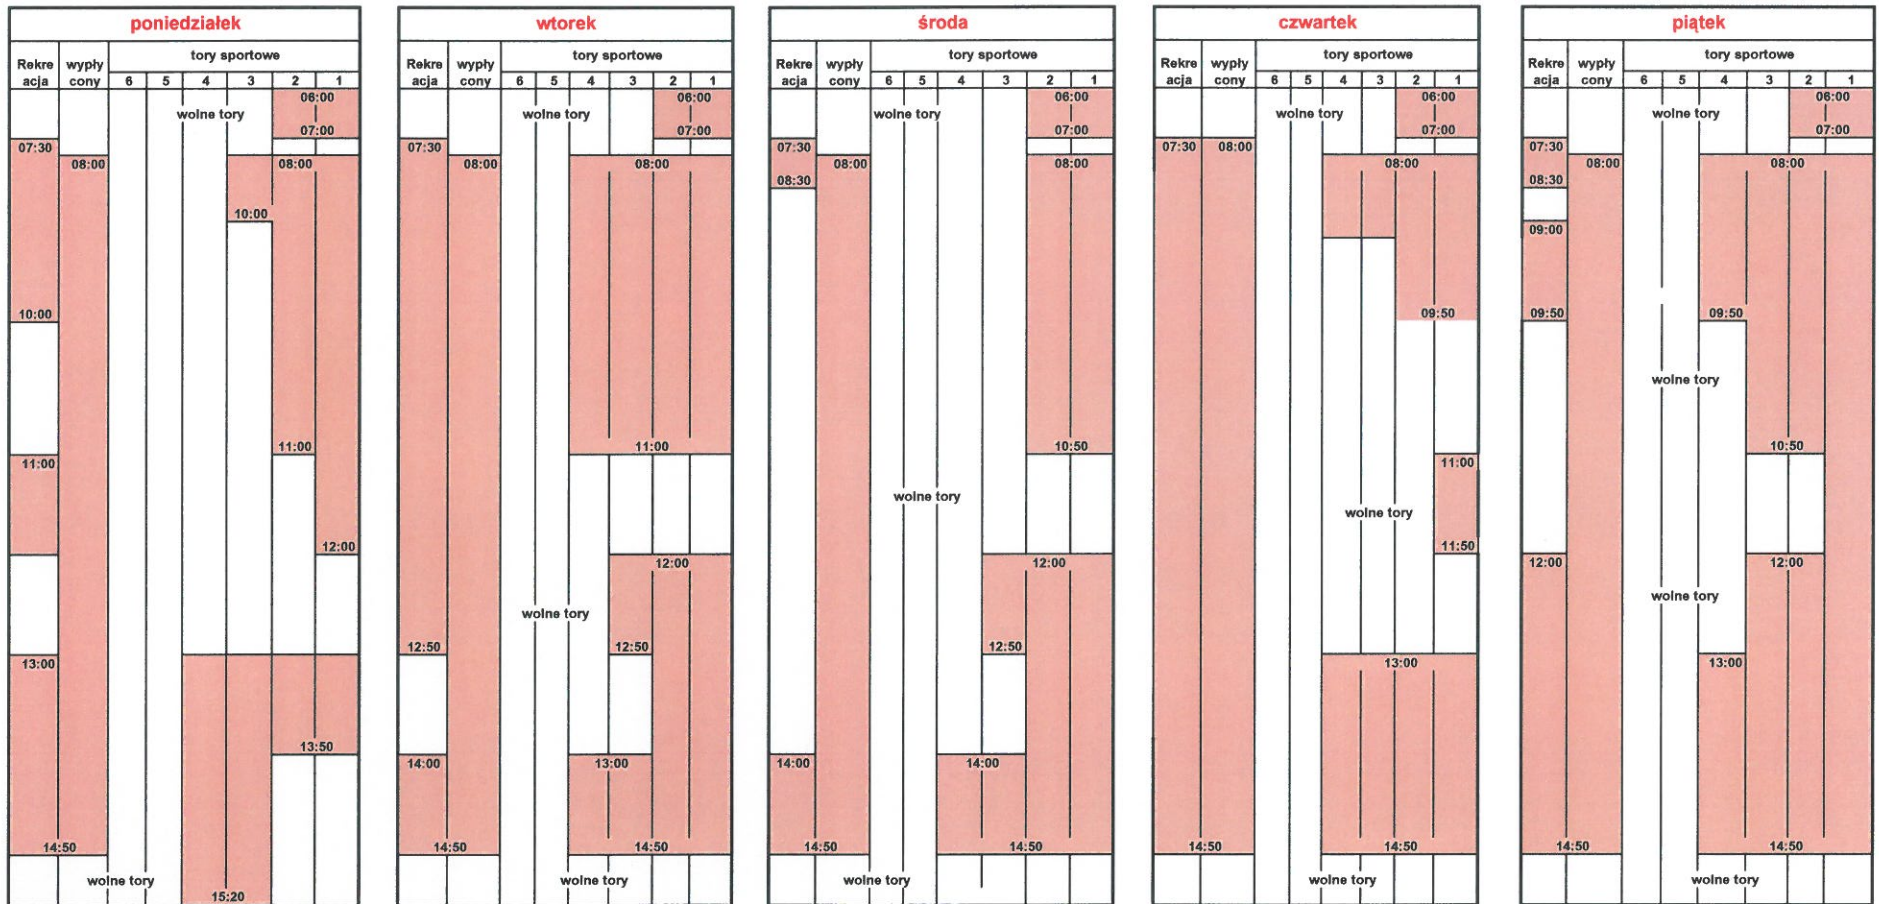

## OBŁOŻENIE GRUP SZKOLNYCH

**Legenda**

rezerwacja torów dla grup szkolnych

wolne tory - wolne tory dla klientów indywidualnych